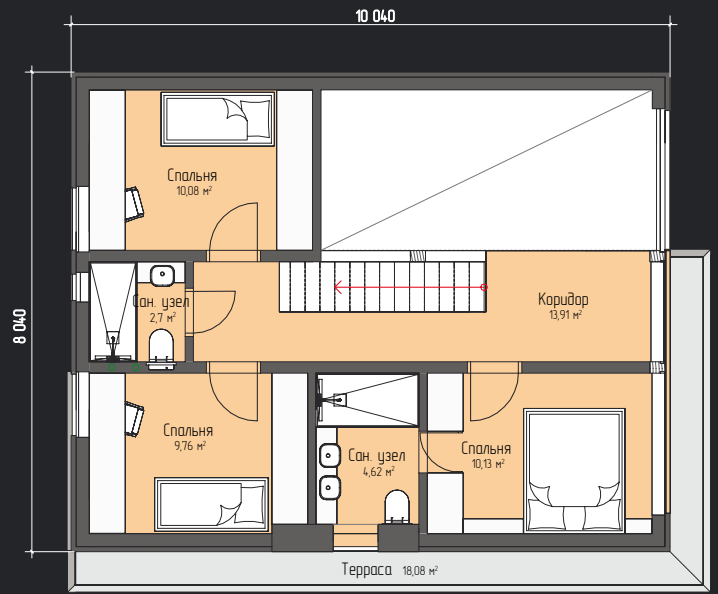

# Давинчи \* Общая площадь 135 м<sup>2</sup>

Мансардный этаж

Первый этаж

Размеры дома  
(с террасой)

📏 **10.0×8.7**

Этажность

≡ **2**

Кол-во спален