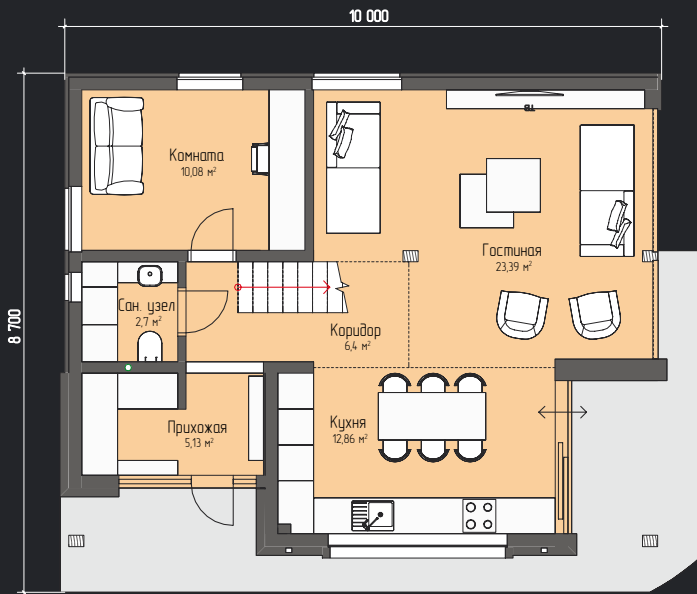

# Давинчи \* Общая площадь 135 м<sup>2</sup>

Мансардный этаж

Первый этаж

Размеры дома  
(с террасой)

📏 **10.0×8.7**

Этажность

≡ **2**

Кол-во спален