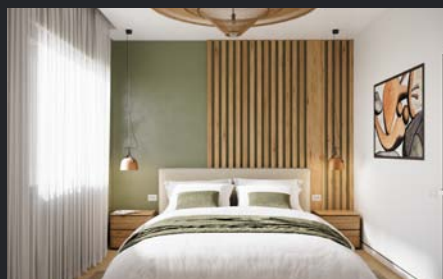

Идеи оформления интерьера

Более подробная информация
доступна на нашем сайте
Pinewoodhomes.ru