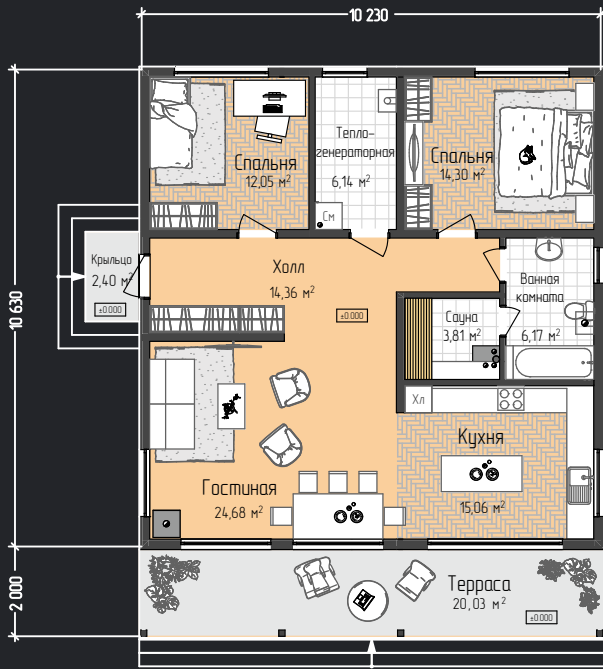

Pinewoodhomes.ru

Современный коттедж в скандинавском стиле с разноуровневой крышей, панорамным остеклением, просторной гостиной, двумя спальнями и большой крытой террасой

Домокомплект заводской сборки

129 м²
общая
площадь

04

Готовое решение с фиксированной ценой

05

Сборка от аккредитованных подрядчиков с гарантией 5 лет

Более подробная информация доступна на нашем сайте

Пикассо

Пикассо * Общая площадь 129 м²

Планировка № 1

Планировка № 2

Размеры дома
(без террасы
и крыльца)

📏 10.23×10.63

Этажность

≡ 1

Кол-во входов

🚪 2

Кол-во санузлов

🚿 1

Высота потолка
в стандартной
комплектации

↕ от 2,50
до 4,70 м

Кол-во спален

🛏 2

Есть сауна

🛒 в планировке
№1

Скандинавскому стилю присущи минимализм, строгость форм и линий, панорамные окна, большая терраса, естественные цвета и натуральные материалы. Дом Пикассо начинается с просторной входной зоны, слева от которой расположена приватная часть дома: спальни, ванная комната с сауной, котельная, а справа — общественная, которая состоит из большой светлой гостиной-кухни с двумя выходами на террасу. Высокие потолки добавляют помещению объем. Панорамные окна наполняют гостиную светом, а окружающая природа становится частью интерьера. В кухонной зоне хватит места для кухонного острова, а рабочую поверхность можно расположить под окном.